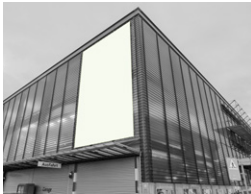

#### MEGAPOSTER KLEIN

<b>Standort</b>	Messegebäude Nordseite
<b>Format</b>	889 × 675 cm
<b>Kontingent</b>	2
<b>Preis</b>	CHF 5'900.– inkl. Produktion & Montage/Demontage

#### MEGAPOSTER GROSS

<b>Standort</b>	Messegebäude Nordseite
<b>Format</b>	850 × 11 350 cm
<b>Kontingent</b>	1
<b>Preis</b>	CHF 9'900.– inkl. Produktion & Montage/Demontage